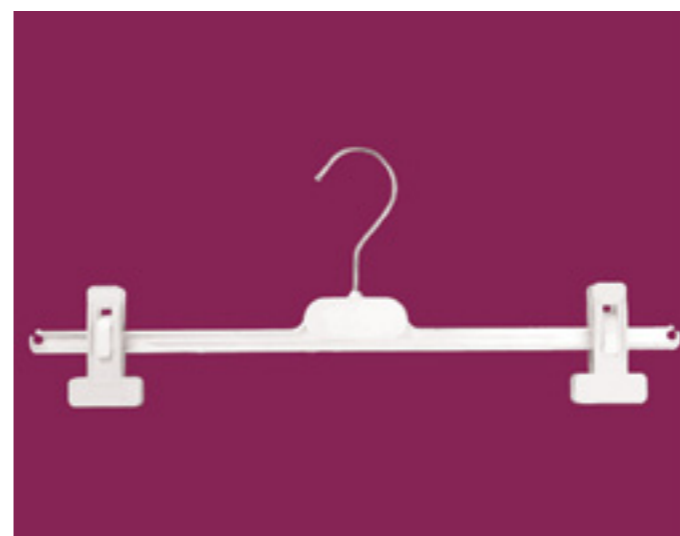

Dostępne kolory:

Index: W-61
Rozmiar: 30cm
Obrotowy: tak
Opakowanie: 100szt.

Dostępne kolory:

Index: W-47
Rozmiar: 46cm
Obrotowy: tak
Opakowanie: 100szt.

Dostępne kolory:

Index: W-128
Rozmiar: 38cm
Obrotowy: tak
Opakowanie: 100szt.

Dostępne kolory:

Index: W-29
Rozmiar: 42cm
Obrotowy: nie
Opakowanie: 100szt.

Dostępne kolory:

Index: W-9
Rozmiar: 42cm
Obrotowy: nie
Opakowanie: 100szt.

Dostępne kolory:

Candela

Wieszaki spódnicowe
i spodniowe